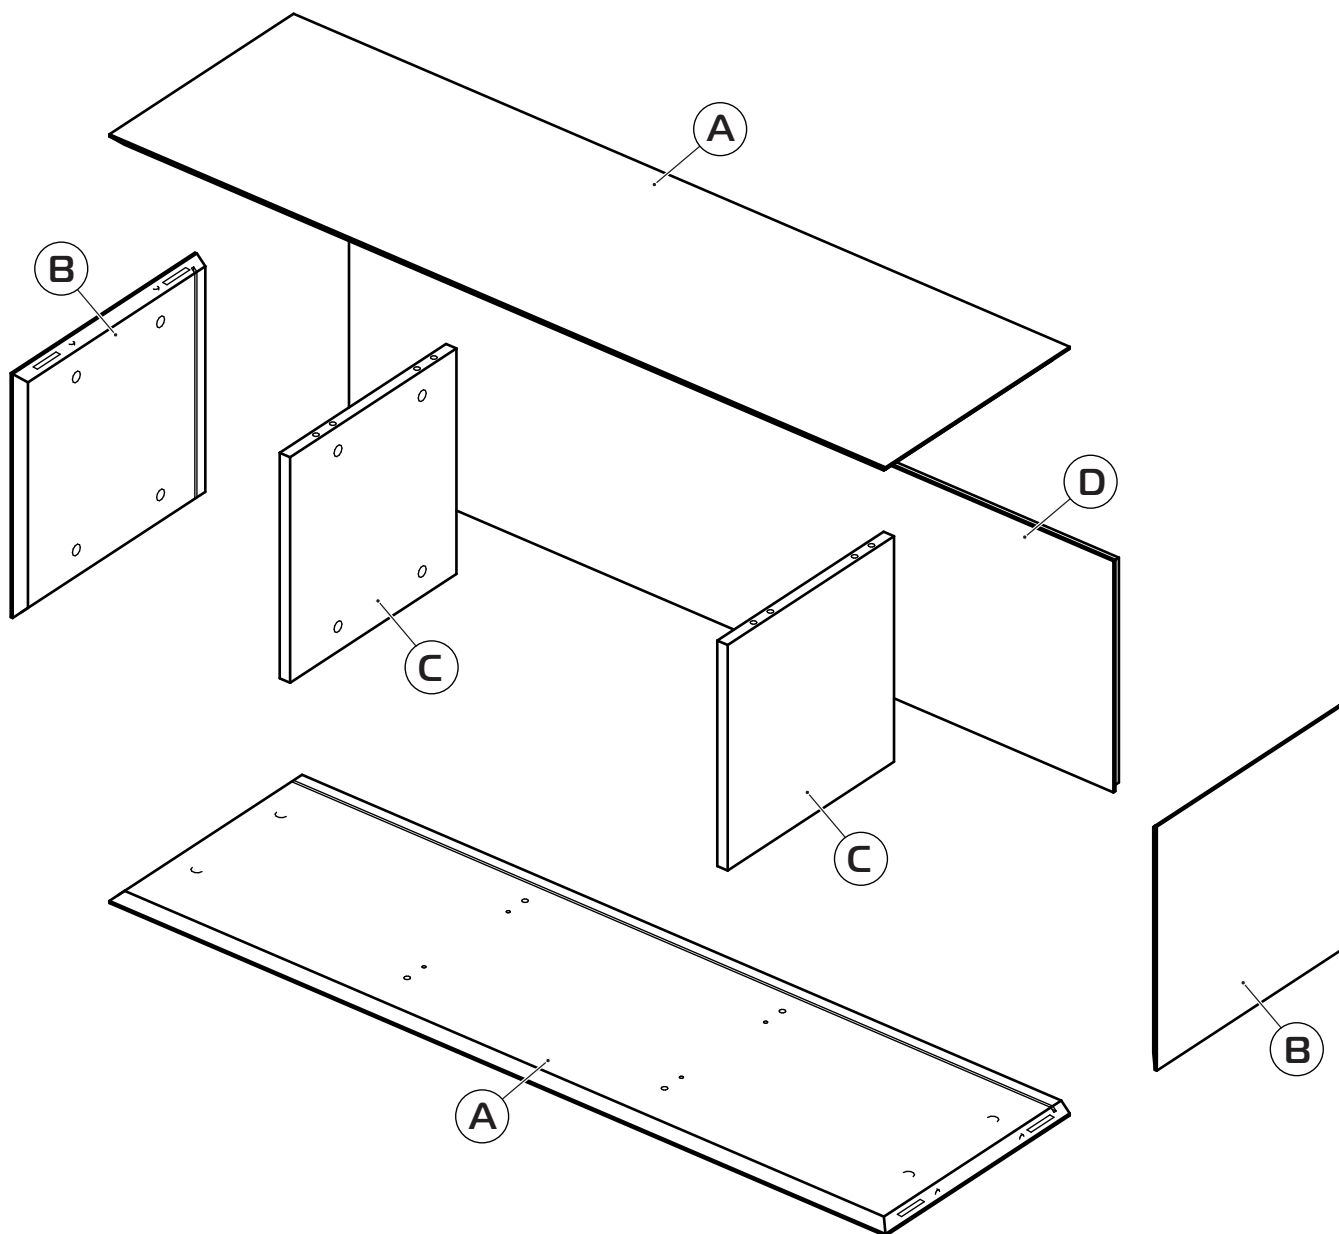

LAZURIT

МЕБЕЛЬ

Электра-6657 д Полка навесная 1200

	1200
	350
	350

45 min

PH2

поз.	наименование детали	№ упак.	шт.	Д, мм.	Ш, мм.	Т, мм.
А	Горизонт	1	2	1194	350	16
В	Стенка вертикальная	1	2	344	350	16
С	Перегородка	1	2	318	316	16
Д	Задняя стенка	1	1	1176	326	16
	Фурнитура	1	1			

1:1

1

2

3

8x

4

5

6

7

533,5 mm

533,5 mm