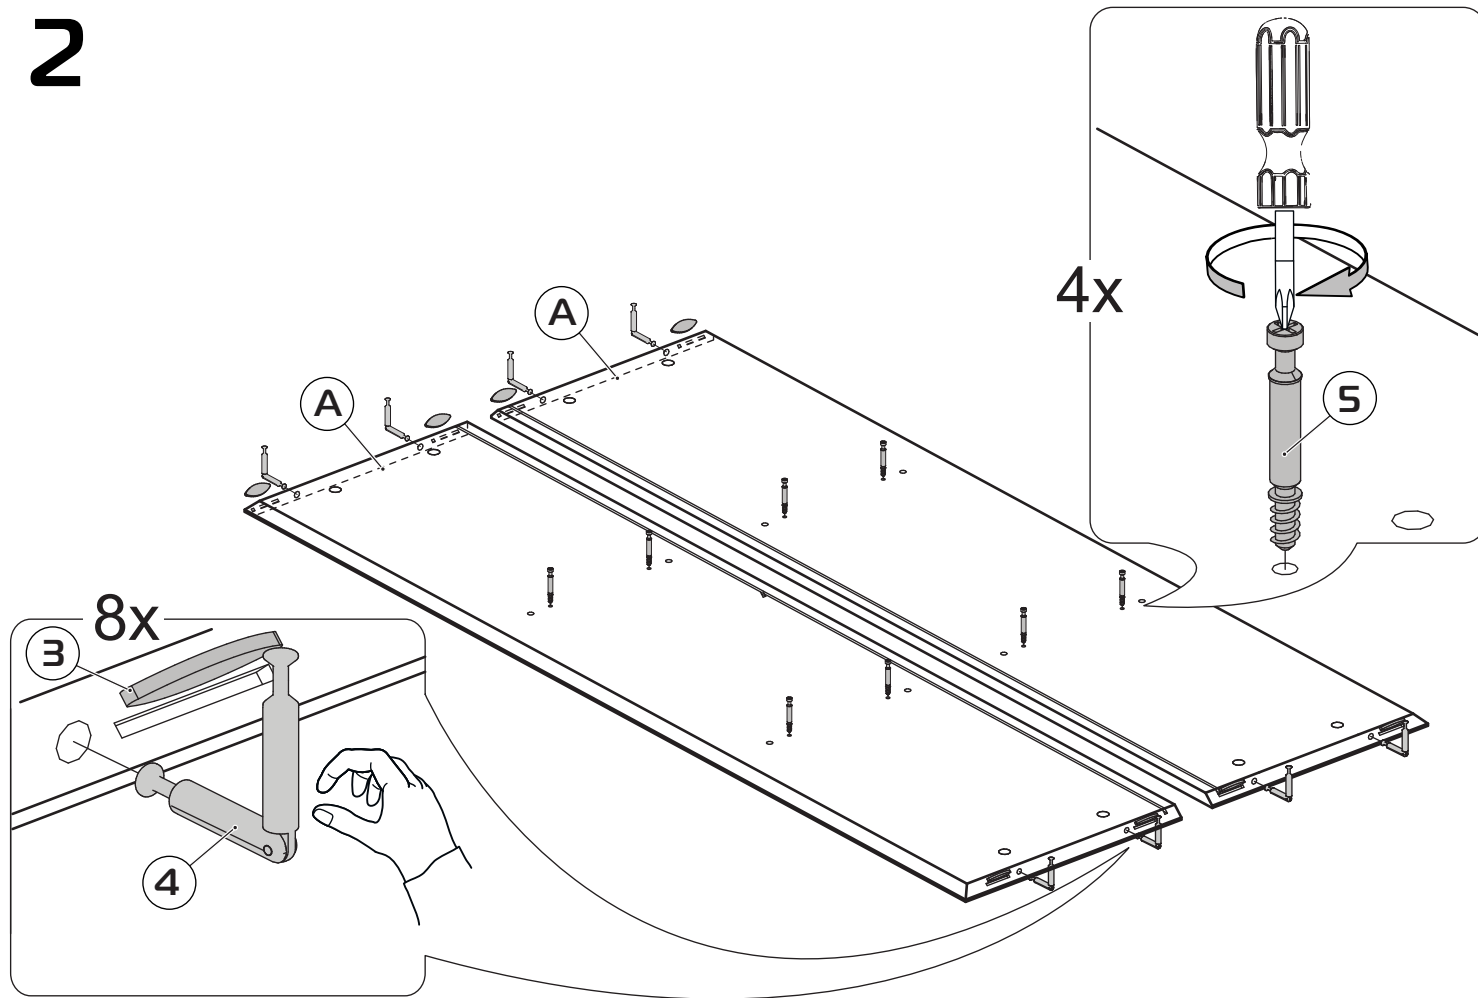

LAZURIT

МЕБЕЛЬ

Электра-6657 д Полка навесная 1200

	1200
	350
	350

45 min

PH2

поз.	наименование детали	№ упак.	шт.	Д, мм.	Ш, мм.	Т, мм.
А	Горизонт	1	2	1194	350	16
В	Стенка вертикальная	1	2	344	350	16
С	Перегородка	1	2	318	316	16
Д	Задняя стенка	1	1	1176	326	16
	Фурнитура	1	1			

1:1

1

2

3

8x

4

5

6

7

533,5 mm

533,5 mm