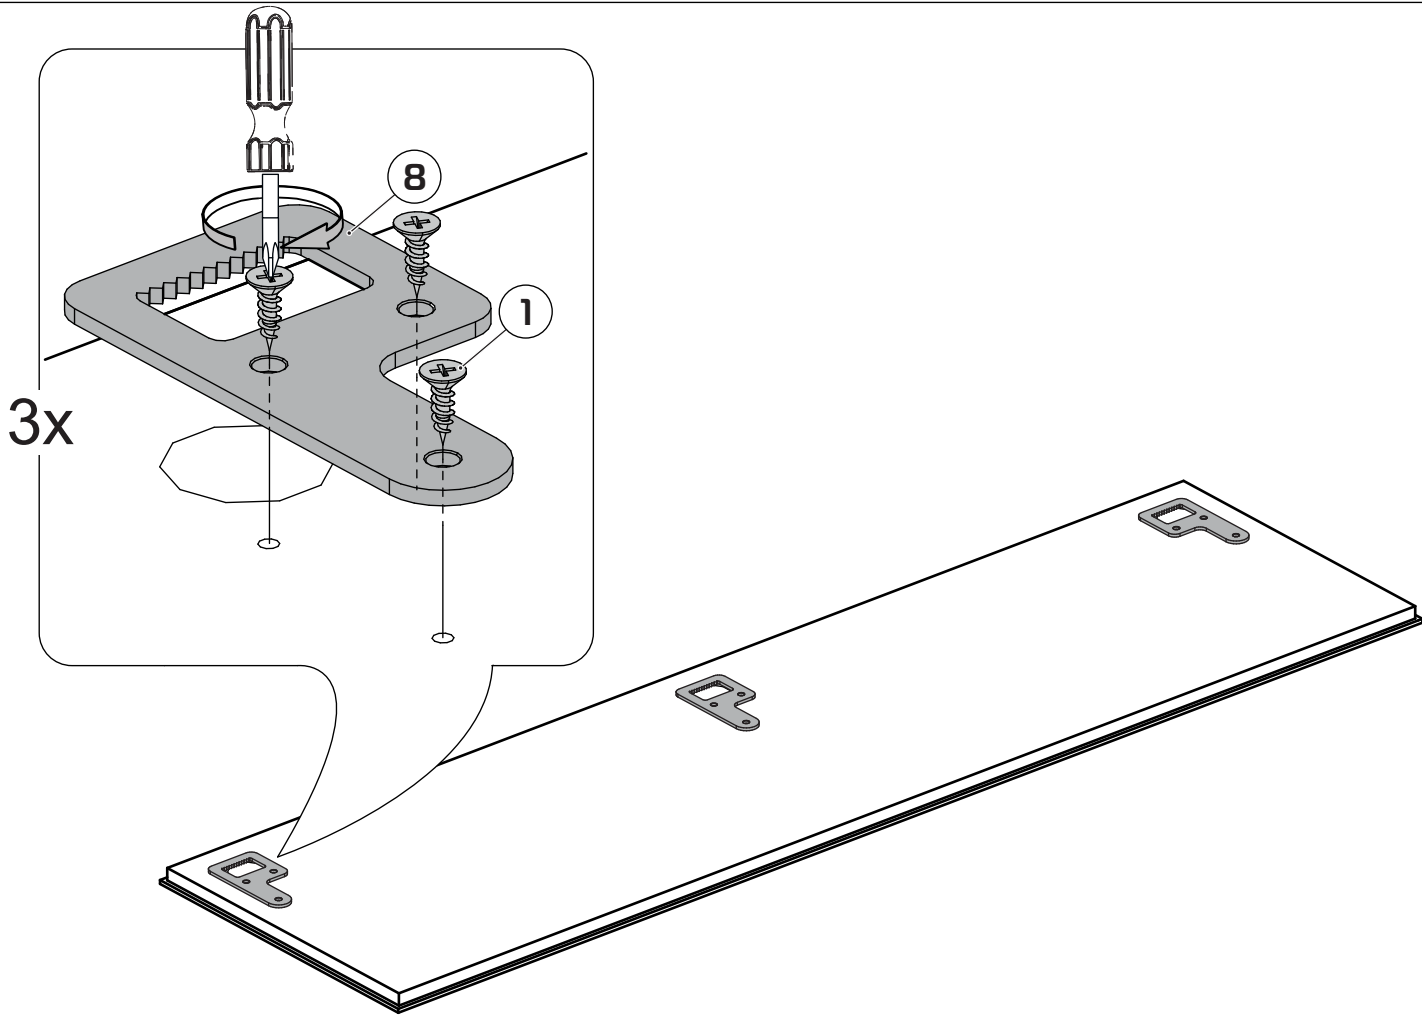

LAZURIT

МЕБЕЛЬ

Электра-6657 д Полка навесная 1200

	1200
	350
	350

45 min

PH2

поз.	наименование детали	№ упак.	шт.	Д, мм.	Ш, мм.	Т, мм.
А	Горизонт	1	2	1194	350	16
В	Стенка вертикальная	1	2	344	350	16
С	Перегородка	1	2	318	316	16
Д	Задняя стенка	1	1	1176	326	16
	Фурнитура	1	1			

1:1

1

2

3

8x

4

5

6

7

533,5 mm

533,5 mm